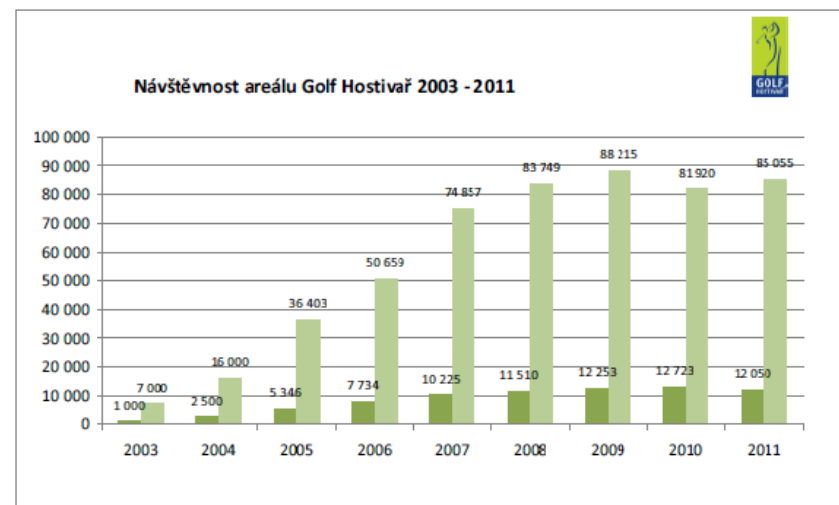

**CÍLOVÁ SKUPINA:** ŽENA, MUŽ, (30-50 LET), RODINY S DĚTMI  
ZAJÍMAJÍ SE O NOVINKY ZE SVĚTA ELEKTRONIKY, MÓDY, SPORTU,  
KOSMETIKY, AUTOMOBILOVÉHO PRŮMYSLU...  
Z 98% PRAHA + STŘEDNÍ ČECHY

GOLF CLUB HOSTIVAŘ JE DO POČTU ČLENŮ NEJVĚŠÍ V CELÉ ČR. AREÁL GOLF HOSTIVAŘ NAVŠTÍVÍ ROČNĚ 85 000 ZÁKAZNÍKŮ.

INZERCÍ V MAGAZÍNU GOLF HOSTIVAŘ OSLOVÍTE 4 500 GOLFIŠTŮ.

# GOLF HOSTIVAŘ JE NEJVĚTŠÍ GOLFOVÝ KLUB V ČESKÉ REPUBLICE

Vývoj počtu členů Golf Club Hostivař

	2002	2003	2004	2005	2006	2007	2008	2009	2010	2011
počet nových členů	29	56	49	41	610	976	856	854	714	1 036
celkový počet členů k 31.12.	29	84	133	173	780	1 693	2 294	2 900	3 270	3 919

Návštěvnost areálu Golf Hostivař

	2003	2004	2005	2006	2007	2008	2009	2010	2011
návštěvníků (jedinečných)	1 000	2 500	5 346	7 734	10 225	11 510	12 253	12 723	12 050
celkem návštěv	7 000	16 000	36 403	50 659	74 857	83 749	88 215	81 920	85 055