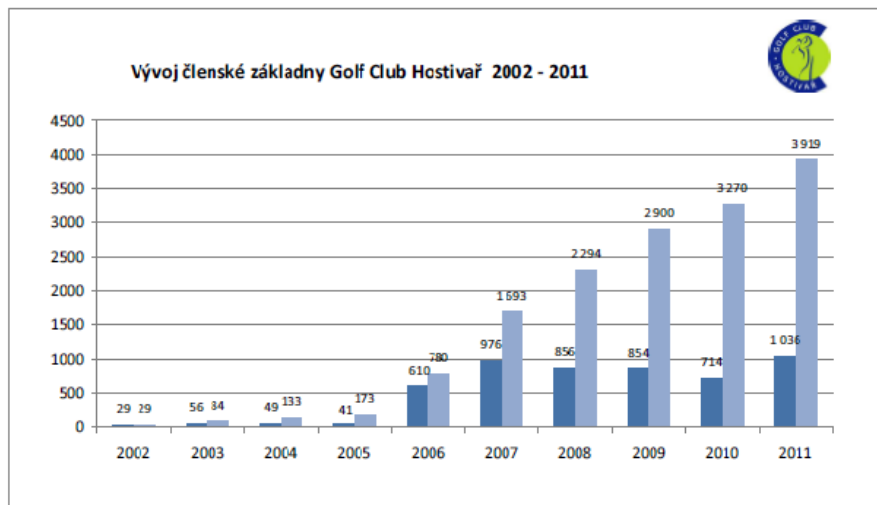

GOLF HOSTIVAŘ JE NEJVĚTŠÍ GOLFOVÝ KLUB V ČESKÉ REPUBLICE

Vývoj počtu členů Golf Club Hostivař

	2002	2003	2004	2005	2006	2007	2008	2009	2010	2011
počet nových členů	29	56	49	41	610	976	856	854	714	1 036
celkový počet členů k 31.12.	29	84	133	173	780	1 693	2 294	2 900	3 270	3 919

Návštěvnost areálu Golf Hostivař